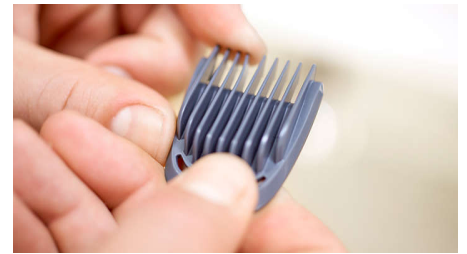

Precyzyjna golarka

Po przycięciu użyj precyzyjnej golarki, aby udoskonalić krawędzie policzków, podbródka i szyi.

Szeroka maszynka do strzyżenia włosów

Szybko stwórz własną fryzurę. Bardzo szeroka (41 mm) maszynka do strzyżenia obcina więcej włosów za jednym pociągnięciem.

W pełni metalowe ostrze do precyzyjnego przycinania

Wąski kształt stalowej, precyzyjnej golarki ułatwia dokładne przycinanie i wykańczanie drobnych detali.

Trymer do nosa i uszu

Wszechstronny trymer szybko usuwa niechciane włosy z nosa i uszu, pomagając uniknąć zadraśnięć i skaleczeń.

9 wytrzymałych nasadek

Szybko popraw wygląd twarzy i włosów dzięki dziewięciu wzmocnionym osłonom tnącym. 2 nasadki do przycinania zarostu na 1 mm i 2 mm, regulowana nasadka do przycinania brody, 4 szerokie nasadki do włosów na 4 mm, 9 mm, 12 mm i 16 mm oraz 2 nasadki do ciała do przycinania na długość 3 mm i 5 mm.