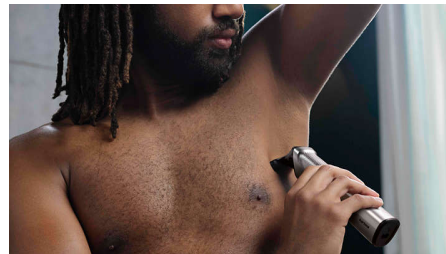

Jedno urządzenie do pielęgnacji całego ciała Doskonały, niezwykle wszechstronny trymer 16 w 1

Doskonal swój styl za pomocą naszego najbardziej precyzyjnego i wszechstronnego trymera. 14 wysokiej jakości nasadek pozwala stworzyć wyjątkową stylizację na całym ciele. Korzystaj z maksymalnej precyzji dzięki samostrzącym się ostrzom oraz z pełnej kontroli dzięki antypoślizgowemu, gumowemu uchwytowi.

Zalety

Samostrzące się ostrza

Samostrzące się ostrza ze stali w tym trymerze do twarzy i ciała są wzmocnione żelazem i hartowane w celu uzyskania maksymalnej wytrzymałości. Dzięki temu pozostają tak samo ostre jak pierwszego dnia użytkowania. Nie rdzewieją. Nie wymagają smarowania.

16 nasadek do twarzy, włosów i ciała

Uniwersalny trymer do włosów Philips Multigroom 7000 jest wyposażony w 16 nasadek zaprojektowanych z myślą o pielęgnacji całego ciała.

Metalowy trymer

Twórz wyraźne, proste linie i równomiernie przycinaj nawet najgrubsze włosy dzięki precyzyjnym stalowym ostrzom trymera do

ciała i brody. Te niekorodujące ostrza nie rdzewieją i samoczynnie się ostrzą, dzięki czemu są trwalsze.

Golarka do ciała z zabezpieczeniem skóry

Wygodnie golenie poniżej szyi dzięki naszemu wyjątkowemu systemowi ochrony skóry, który chroni nawet najbardziej wrażliwe części ciała i pozwala golić, przy długości nawet 0,5 mm