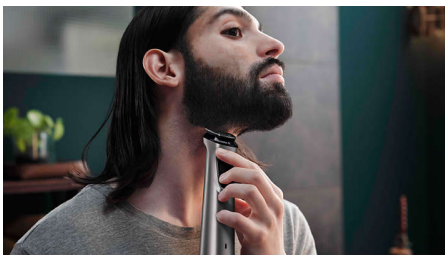

Zalety

Samostrzące się ostrza

Samostrzące się ostrza ze stali w tym trymerze do twarzy i ciała są wzmocnione żelazem i hartowane w celu uzyskania maksymalnej wytrzymałości. Dzięki temu pozostają tak samo ostre jak pierwszego dnia użytkowania. Nie rdzewieją. Nie wymagają smarowania.

16 nasadek do twarzy, włosów i ciała

Uniwersalny trymer do włosów Philips Multigroom 7000 jest wyposażony w 16 nasadek zaprojektowanych z myślą o pielęgnacji całego ciała.

Metalowy trymer

Twórz wyraźne, proste linie i równomiernie przycinaj nawet najgrubsze włosy dzięki precyzyjnym stalowym ostrzom trymera do