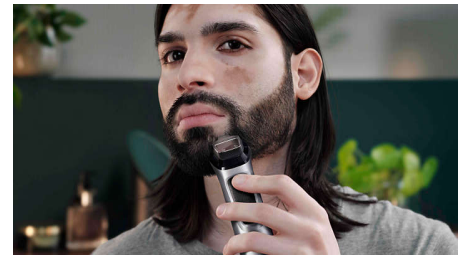

Zalety

Samostrzące się ostrza

Samostrzące się ostrza ze stali w tym trymerze do twarzy i ciała są wzmocnione żelazem i hartowane w celu uzyskania maksymalnej wytrzymałości. Dzięki temu pozostają tak samo ostre jak pierwszego dnia użytkowania. Nie rdzewieją. Nie wymagają smarowania.

ciała i brody. Te niekorodujące ostrza nie rdzewieją i samoczynnie się ostrzą, dzięki czemu są trwalsze.

Golarka do ciała z zabezpieczeniem skóry

Wygodnie golenie poniżej szyi dzięki naszemu wyjątkowemu systemowi ochrony skóry, który chroni nawet najbardziej wrażliwe części ciała i pozwala golić, przy długości nawet 0,5 mm

Precyzyjna golarka

Po przycięciu użyj precyzyjnej golarki, aby udoskonalić krawędzie policzków, podbródka i szyi.

Szeroka maszynka do strzyżenia włosów

Szybko stwórz własną fryzurę. Bardzo szeroka (41 mm) maszynka do strzyżenia obcina więcej włosów za jednym pociągnięciem.

W pełni metalowe ostrze do precyzyjnego przycinania

Wąski kształt stalowej, precyzyjnej golarki ułatwia dokładne przycinanie i wykańczanie drobnych detali.

Trymer do nosa i uszu

Wszechstronny trymer szybko usuwa niechciane włosy z nosa i uszu, pomagając uniknąć zadraśnięć i skaleczeń.