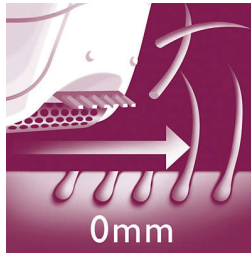

Besonderheiten

Ergonomischer Griff

Die abgerundete Form sieht nicht nur elegant aus, sie passt sich optimal Ihrer Hand an und ermöglicht so eine angenehme Haarentfernung.

Sanfte Pinzetten

Dieser Epilierer verfügt über sanfte Pinzetten, die selbst 0,5 mm kurze Härchen entfernen, ohne dabei an der Haut zu ziehen.

Abwaschbarer Epilierkopf

Dieser Epilierer hat einen abwaschbaren Epilierkopf. Dieser kann abgenommen werden und unter fließendem Wasser für eine bessere Hygiene gereinigt werden.

Effizientes Epiliersystem

Mit dem effizienten Epiliersystem bleibt Ihre Haut wochenlang glatt und ohne Stoppeln.

Scherkopf

Der Scherkopf folgt den Konturen Ihrer Bikinizone und Achseln für eine gründlichere Rasur.

Trimmeraufsatz

Verwenden Sie den Kammaufsatz auf dem Scherkopf, um längere Haare vor dem Epilieren zu kürzen oder um Ihre Bikinizone zu trimmen.

Reisetasche

Reisetasche für Aufbewahrung und Transport.

Daten

Zubehör

Aufbewahrungsetui: Einfache Tasche
Reinigungsbürste
Scherkopf
Trimmeraufsatz

Leistung

Spannung: 13 V

Eigenschaften

Geschwindigkeitsstufen: 2 Einstellungen

Service

Garantie: 2 Jahre Garantie

Benutzerfreundlichkeit

Handstück: Ergonomisch
Abwaschbarer Epilierkopf

Leistung

Epilierpinzetten: Sanfte Pinzetten
Epiliersystem: Effizientes Epiliersystem