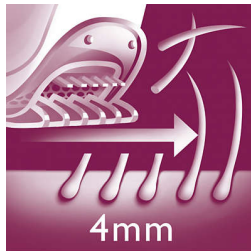

Trimmeraufsatz

Verwenden Sie den Kammaufsatz auf dem Scherkopf, um längere Haare vor dem Epilieren zu kürzen oder um Ihre Bikinizone zu trimmen.

Reisetasche

Reisetasche für Aufbewahrung und Transport.

Daten

Zubehör

Aufbewahrungsetui: Einfache Tasche
Reinigungsbürste
Scherkopf
Trimmeraufsatz

Leistung

Spannung: 13 V

Eigenschaften

Geschwindigkeitsstufen: 2 Einstellungen

Service

Garantie: 2 Jahre Garantie

Benutzerfreundlichkeit

Handstück: Ergonomisch
Abwaschbarer Epilierkopf

Leistung

Epilierpinzetten: Sanfte Pinzetten
Epiliersystem: Effizientes Epiliersystem