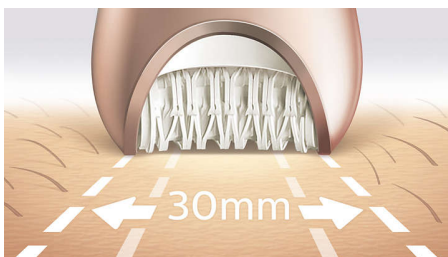

### Niesamowite efekty

- Bardzo szeroka głowica depilatora
- Głowica depilująca z wyjątkowego ceramicznego materiału zapewnia pewniejszy chwyt

### Spersonalizowana pielęgnacja ciała i twarzy

- Szczoteczka złuszczająca usuwa martwe komórki naskórka
- Urządzenie jest wyposażone w głowicę przycinającą i nasadkę do okolic bikini
- Nasadki do twarzy i miejsc wrażliwych umożliwiają usunięcie niechcianego owłosienia
- Urządzenie jest wyposażone w nasadkę do napinania skóry
- Urządzenie jest wyposażone w system masujący

### Nasza najszybsza depilacja

Nasza głowica depilująca jest wyjątkowa, ponieważ została wykonana z materiału ceramicznego o fakturowanej powierzchni, który delikatnie usuwa nawet najdrobniejsze włoski oraz włoski 4 razy krótsze niż w przypadku depilacji woskiem. Dzięki dyskom o niespotykanej wcześniej szybkości (2200 obr./min) zapewnia najszybsze usuwanie włosów.

### Bardzo szeroka głowica depilatora

Bardzo szeroka głowica depilatora depiluje większą powierzchnię skóry przy każdym ruchu, co zapewnia szybsze usuwanie włosków.