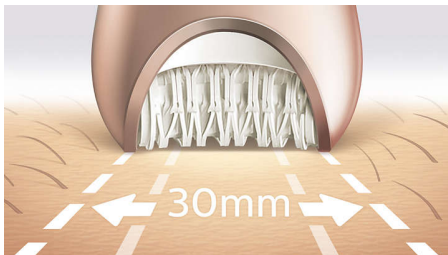

Nasza najszybsza depilacja nawet najdrobniejszych włosków

3 zabiegi pielęgnacji ciała

Nasz najszybszy depilator jest wyposażony w wyjątkowe dyski ceramiczne, które obracają się jeszcze szybciej oraz chwytają najdrobniejsze i najkrótsze włoski. Teraz możesz wygładzić skórę zarówno przed depilacją, jak i po jej zakończeniu — korzystaj z urządzenia w celu pielęgnacji różnych obszarów ciała.

- Bardzo szeroka głowica depilatora
- Głowica depilująca z wyjątkowego ceramicznego materiału zapewnia pewniejszy chwyt

Spersonalizowana pielęgnacja ciała i twarzy

- Szczoteczka złuszcząca usuwa martwe komórki naskórka
- Urządzenie jest wyposażone w głowicę przycinającą i nasadkę do okolic bikini
- Nasadki do twarzy i miejsc wrażliwych umożliwiają usunięcie niechcianego owłosienia
- Urządzenie jest wyposażone w nasadkę do napinania skóry
- Urządzenie jest wyposażone w system masujący

Satinelle Prestige

Depilator do użytku na sucho i na mokro

BRE644/00

Zalety

Nasza najszybsza depilacja

Nasza głowica depilująca jest wyjątkowa, ponieważ została wykonana z materiału ceramicznego o fakturowanej powierzchni, który delikatnie usuwa nawet najdrobniejsze włoski oraz włoski 4 razy krótsze niż w przypadku depilacji woskiem. Dzięki dyskom o niespotykanej wcześniej szybkości (2200 obr./min) zapewnia najszybsze usuwanie włosów.

Bardzo szeroka głowica depilatora

Bardzo szeroka głowica depilatora depiluje większą powierzchnię skóry przy każdym ruchu, co zapewnia szybsze usuwanie włosków.

Nagradzane wzornictwo*

Nagradzane wzornictwo* urządzenia do depilacji bez wysiłku