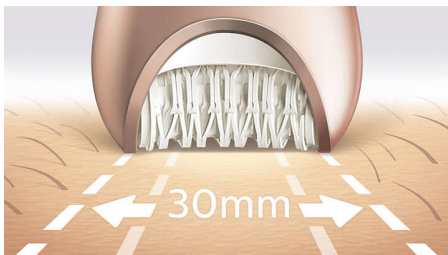

### Niesamowite efekty

- Bardzo szeroka głowica depilatora
- Głowica depilująca z wyjątkowego ceramicznego materiału zapewnia pewniejszy chwyt

### Spersonalizowana pielęgnacja ciała i twarzy

- Szczoteczka złuszcząca usuwa martwe komórki naskórka
- Końcówka do masażu umożliwia odprężenie i uzyskanie pełnej blasku skóry
- Nasadki do twarzy i miejsc wrażliwych umożliwiają usunięcie niechcianego owłosienia
- Głowica goląca i nasadka do przycinania zapewniają dokładne golenie
- Urządzenie jest wyposażone w nasadkę do napinania skóry
- Urządzenie jest wyposażone w system masujący

### Nasza najszybsza depilacja

Nasza głowica depilująca jest wyjątkowa, ponieważ została wykonana z materiału ceramicznego o fakturowanej powierzchni, który delikatnie usuwa nawet najdrobniejsze włoski oraz włoski 4 razy krótsze niż w przypadku depilacji woskiem. Dzięki dyskom o niespotykanej wcześniej szybkości (2200 obr./min) zapewnia najszybsze usuwanie włosów.

### Bardzo szeroka głowica depilatora

Bardzo szeroka głowica depilatora depiluje większą powierzchnię skóry przy każdym ruchu, co zapewnia szybsze usuwanie włosków.