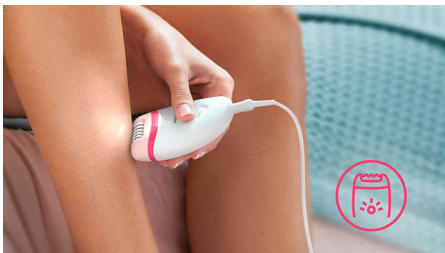

Akcesoria

- Urządzenie jest wyposażone w system masujący
- Etui podróżne
- Nasadka do delikatnych miejsc pozwala usunąć niechciane owłosienie

Łatwe użytkowanie

- 2 ustawienia prędkości pozwalają wychwytywać zarówno cieńsze, jak i grubsze włosy
- Ergonomiczny, zakrzywiony uchwyt zapewnia wygodną obsługę
- Głowica depilująca z możliwością mycia zapewnia higieniczne i łatwe czyszczenie
- Wyjątkowa wbudowana lampka zapewnia lepszą widoczność drobnych włosków

Dokładne efekty

- Dokładny system depilacji usuwa włoski wraz z cebulkami

Zalety

Dokładny system depilacji

Dokładny system depilacji pozostawia skórę gładką i wolną od włosków przez wiele tygodni

Lampka Opti-light

Dzięki wyjątkowej wbudowanej lampce mniej włosów jest pomijanych, a depilacja jest skuteczniejsza.

2 ustawienia prędkości

2 ustawienia prędkości pozwalają wychwytywać zarówno cieńsze, jak i grubsze włosy, co zapewnia bardziej spersonalizowane usuwanie włosów.

Ergonomiczny uchwyt

Zaokrąglony kształt doskonale mieści się w dłoni i zapewnia komfortowe golenie. Ponadto świetnie wygląda!

Głowica depilująca z możliwością mycia

Depilator jest wyposażony w głowicę depilującą z możliwością mycia. Głowicę można odłączyć i wyczyścić pod bieżącą wodą, co ułatwia zachowanie higieny.