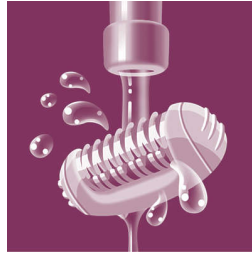

- Kabelloser Mini-Epilierer für präzise Ergebnisse
- Zusätzliche Luxus-Pinzette mit Licht und Spiegel

Lang anhaltend glatte Beine

- Effizientes Epiliersystem entfernt Haare mit der Wurzel.
- Zwei Geschwindigkeitsstufen für sanftes Epilieren und optimale Leistung

Ergonomischer Griff

Die abgerundete Form sieht nicht nur elegant aus, sie passt sich optimal Ihrer Hand an und ermöglicht so eine angenehme Haarentfernung.

Zwei Geschwindigkeitsstufen

Extra Stufe für dünne Haare und schwer erreichbare Stellen

Abwaschbarer Epilierkopf

Dieser Epilierer verfügt über einen abwaschbaren Epilierkopf. So können Sie den Kopf unter fließendem Wasser für eine bessere Hygiene reinigen.

Kabelloser Präzisionsepilierer

Perfekte Ergebnisse auch für anspruchsvolle Körperpartien. Der schlanke und sanfte Präzisionsepilierer eignet sich perfekt für empfindliche Körperpartien. Auch unterwegs ist er jederzeit einsetzbar.

Spezielle Pinzetten

Die Pinzette mit integriertem Licht befindet sich in einem eleganten Etui, das ebenfalls einen Spiegel enthält – das perfekte Tool zum Zupfen von Augenbrauen.

Schlanker Epilierkopf

Für präzises Epilieren auch an schwer erreichbaren Stellen