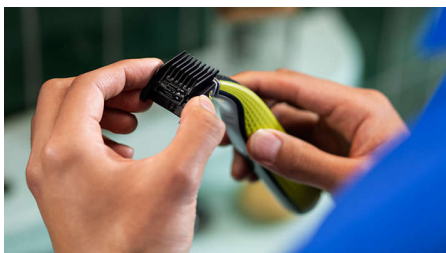

Snadné použití

- Oboustranný břit: navržený pro přesné tahy a snadné ovládání
- Dlouhá životnost baterie
- Úroveň opotřebení
- Vytvořte přesné tvary a ostré linie díky oboustrannému břítu
- Nasazovací chránič pokožky pro citlivé oblasti
- Plně vodotěsný

Philips OneBlade je vybaven revoluční technologií pro péči o pokožku tváře. Dokáže oholit vousy všech délek. Díky systému dvojí ochrany, hladké povrchové úpravě v kombinaci se zaoblenými hroty je holení snadnější a pohodlnější. Technologie holení představuje rychle se pohybující ostří (12 000 pohybů za minutu), které je účinné i pro delší vousy.

Inovativní břit 360

Inovativní břit 360 se dokáže ohnout jakýmkoli směrem a dokonale se tak přizpůsobit křivkám vaší tváře. Konstrukce umožňuje stálý kontakt s pokožkou a snadné ovládání. Vousy i na těžko dosažitelných místech pohodlně zastříhnete nebo oholíte pouhými několika pohyby.

Zastříhnutí

Jedinečný otevřený design hřebenu, díky kterému snadno zastříhnete i delší a hustší vousy bez nejmenších zádrhelů.

Dejte tomu tvar

Vytvarujte přesné linie díky dvoustrannému břítu. Holit můžete v obou směrech, abyste měli lepší přehled a mohli jste sledovat každý vlas, který stříháte. Vyladte si svůj styl za pár vteřin!