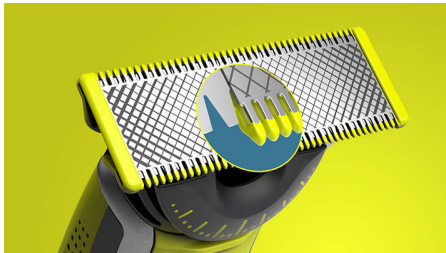

Snadné použití

- Oboustranný břit: navržený pro přesné tahy a snadné ovládání
- Dlouhá životnost baterie
- Úroveň opotřebení
- Vytvořte přesné tvary a ostré linie díky oboustrannému břítu
- Nasazovací chránič pokožky pro citlivé oblasti
- Plně vodotěsný

Philips OneBlade je vybaven revoluční technologií pro péči o pokožku tváře. Dokáže oholit vousy všech délek. Díky systému dvojí ochrany, hladké povrchové úpravě v kombinaci se zaoblenými hroty je holení snadnější a pohodlnější. Technologie holení představuje rychle se pohybující ostří (12 000 pohybů za minutu), které je účinné i pro delší vousy.

Inovativní břit 360

Inovativní břit 360 se dokáže ohnout jakýmkoli směrem a dokonale se tak přizpůsobit křivkám vaší tváře. Konstrukce umožňuje stálý kontakt s pokožkou a snadné ovládání. Vousy i na těžko dosažitelných místech pohodlně zastříhnete nebo oholíte pouhými několika pohyby.

Zastříhnutí

Jedinečný otevřený design hřebenu, díky kterému snadno zastříhnete i delší a hustší vousy bez nejmenších zádrhelů.

Dejte tomu tvar

Vytvarujte přesné linie díky dvoustrannému břítu. Holit můžete v obou směrech, abyste měli lepší přehled a mohli jste sledovat každý vlas, který stříháte. Vyladte si svůj styl za pár vteřin!