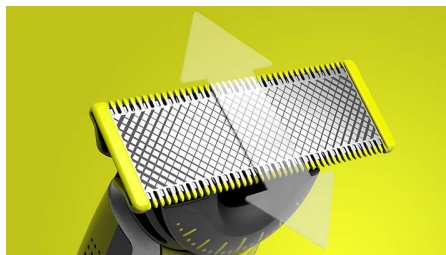

Inovativní břit 360

Inovativní břit 360 se dokáže ohnout jakýmkoli směrem a dokonale se tak přizpůsobit křivkám vaší tváře. Konstrukce umožňuje stálý kontakt s pokožkou a snadné ovládání. Vousy i na těžko dosažitelných místech pohodlně zastříhnete nebo oholíte pouhými několika pohyby.

Zastříhnutí

Jedinečný otevřený design hřebenu, díky kterému snadno zastříhnete i delší a hustší vousy bez nejmenších zádrhelů.

Dejte tomu tvar

Vytvarujte přesné linie díky dvoustrannému břítu. Holit můžete v obou směrech, abyste měli lepší přehled a mohli jste sledovat každý vlas, který stříháte. Vyladte si svůj styl za pár vteřin!

Dvoustranný břit

OneBlade kopíruje obrysy vaší tváře a umožňuje jednoduše a pohodlně zastříhovat a holit všechny části obličeje. Dodejte dvoustranným břítem svému vzhledu styl a pohybem břítu v kterémkoli směru vytvořte čisté linie.