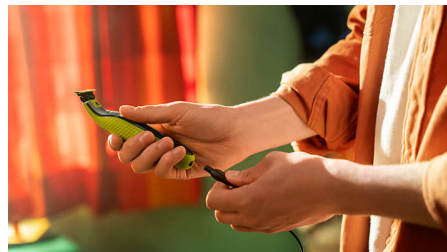

Dlouhá životnost Li-iontové baterie

Po 4 hodinách nabíjení poskytnete dobíjecí Li-iontová baterie 60 minut konstantního výkonu pro úpravu vzhledu.

Úroveň opotřebení

Když je čepel opotřebená, zobrazí se na ní ikona vysunutí.