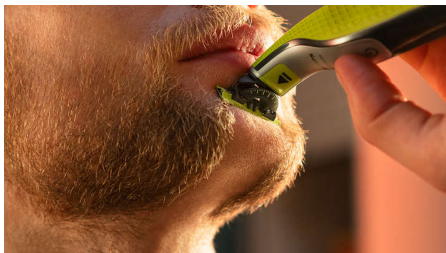

Snadné použití

- Oboustranný břit: navržený pro přesné tahy a snadné ovládání
- Dlouhá životnost baterie
- Úroveň opotřebení
- Vytvořte přesné tvary a ostré linie díky oboustrannému břítu
- Nasazovací chránič pokožky pro citlivé oblasti
- Plně vodotěsný

Philips OneBlade je vybaven revoluční technologií pro péči o pokožku tváře. Dokáže oholit vousy všech délek. Díky systému dvojí ochrany, hladké povrchové úpravě v kombinaci se zaoblenými hroty je holení snadnější a pohodlnější. Technologie holení představuje rychle se pohybující ostří (12 000 pohybů za minutu), které je účinné i pro delší vousy.

Inovativní břit 360

Inovativní břit 360 se dokáže ohnout jakýmkoli směrem a dokonale se tak přizpůsobit křivkám vaší tváře. Konstrukce umožňuje stálý kontakt s pokožkou a snadné ovládání. Vousy i na těžko dosažitelných místech pohodlně zastříhnete nebo oholíte pouhými několika pohyby.

Zastříhnutí

Jedinečný otevřený design hřebenu, díky kterému snadno zastříhnete i delší a hustší vousy bez nejmenších zádrhelů.

Dejte tomu tvar

Vytvarujte přesné linie díky dvoustrannému břítu. Holit můžete v obou směrech, abyste měli lepší přehled a mohli jste sledovat každý vlas, který stříháte. Vyladte si svůj styl za pár vteřin!