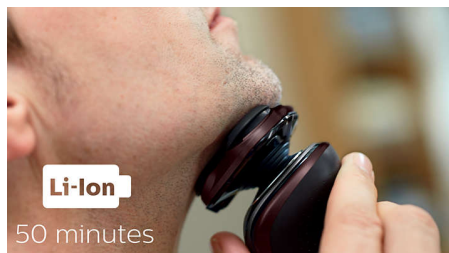

50 minut bezprzewodowego golenia

Otrzymasz ponad 50 minut czasu pracy — to około 17 cykli golenia — po jednogodzinnym ładowaniu. Możesz także wybrać golenie podłączonym urządzeniem.