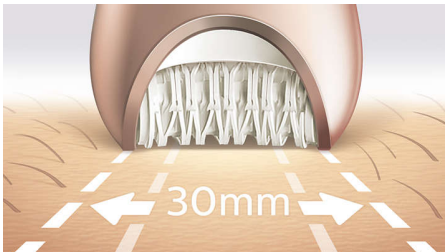

Удобное использование

- Беспроводная работа, удаление волос на влажной и сухой коже, подходит для использования в ванной или душе
- Подсветка Opti-Light позволяет увидеть и удалить даже самые тонкие волоски
- Первый эпилятор S-образной формы
- Дизайн, отмеченный наградой*

Непревзойденный результат

- Широкая эпилирующая головка
- Эпилирующая головка выполнена из уникального керамического материала для лучшего захвата волосков

Индивидуальный уход за лицом и телом

- В 6 раз более эффективное очищение.*** 1 минутная процедура.
- Насадка для пилинга тела удаляет отмершие клетки
- Насадка для массажа тела оказывает расслабляющее действие и придает коже сияющий вид
- Бритвенная головка и насадка-гребень для гладкого бритья
- В комплект входят насадка-триммер и гребень для линии бикини
- Электрическая пилка для ног с вращающимся диском

Основные особенности

Наш самый быстрый эпилятор

Наш эпилятор оснащен уникальной текстурированной керамической головкой, которая бережно захватывает и удаляет даже самые тонкие волосы. Она также удаляет в 4 раза более короткие волоски, чем при эпиляции воском. Благодаря увеличенной скорости вращения дисков (2200 об/мин) гарантировано быстрое удаление волос.

Широкая эпилирующая головка

Широкая эпилирующая поверхность удаляет больше волосков одним движением, ускоряя процесс эпиляции.

Дизайн, отмеченный наградой*

Комфортная процедура благодаря уникальной форме прибора*