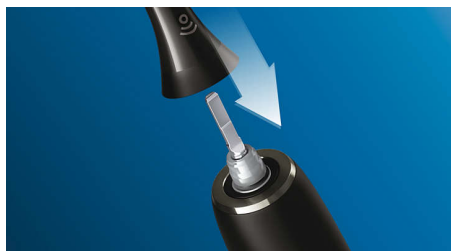

Lako postavljanje

Glava četkice G3 Premium Gum Care savršeno pristaje na sve drške četkica Philips Sonicare, osim modela Philips One i Essence. Jednostavno je postavite ili skinite, za jednostavnu zamjenu i čišćenje.