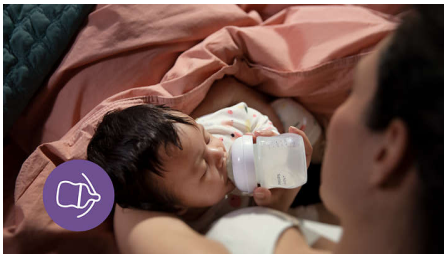

Strøm som fra et bryst, bidrar til å redusere mateproblemer

En flaskesmokk som fungerer som et bryst*

Gir rolig, komfortabel mating. Natural Response flaskesmokk støtter babyens unike suge-, svelge- og pusterytme, og AirFree-ventilen er utformet for å holde luften borte fra magen deres for ekstra beskyttelse mot kolikk, luft i magen og oppstøt.

AirFree-ventil utformet for mindre luftsvelging

- Utformet for å motvirke mateproblemer

Høydepunkter

Babyen får tak naturlig

Den brede, myke og fleksible flaskesmokken er utformet for å etterligne formen og følelsen av et bryst, slik at babyen får tak naturlig og mates komfortabelt.

Natural Response flaskesmokk

Natural Response flaskesmokk fungerer med babyens naturlige rytme, noe som gjør det enkelt å kombinere amming og mating med flaske. Flaskesmokken har en unik åpning som bare frigjør melk når babyen drikker aktivt. Når babyen stopper for å svelge og puste, stopper melken også.

AirFree-ventil

AirFree-ventilen er utformet for å gi ekstra beskyttelse mot mateproblemer. Dette skjer ved at den hindrer at luft kommer inn i den lilles mage ved mating når barnet er oppreist.

Finn flaskesmokken med den riktige strømningshastigheten