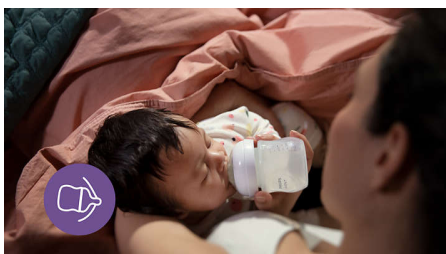

Strøm som fra et bryst, bidrar til å redusere mateproblemer

En flaskesmokk som fungerer som et bryst*

Gir rolig, komfortabel mating. Natural Response flaskesmokk støtter babyens unike suge-, svelge- og pusterytme, og AirFree-ventilen er utformet for å holde luften borte fra magen deres for ekstra beskyttelse mot kolikk, luft i magen og oppstøt.

AirFree-ventil utformet for mindre luftsvelging

- Utformet for å motvirke mateproblemer

Høydepunkter

Babyen får tak naturlig

Den brede, myke og fleksible flaskesmokken er utformet for å etterligne formen og følelsen av et bryst, slik at babyen får tak naturlig og mates komfortabelt.

Natural Response flaskesmokk

Natural Response flaskesmokk fungerer med babyens naturlige rytme, noe som gjør det enkelt å kombinere amming og mating med flaske. Flaskesmokken har en unik åpning som bare frigjør melk når babyen drikker aktivt. Når babyen stopper for å svelge og puste, stopper melken også.

AirFree-ventil

AirFree-ventilen er utformet for å gi ekstra beskyttelse mot mateproblemer. Dette skjer ved at den hindrer at luft kommer inn i den lilles mage ved mating når barnet er oppreist.

Finn flaskesmokken med den riktige strømningshastigheten