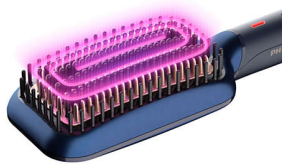

## Natūraliai tiesūs plaukai per 5 minutes\*

Jonizuojanti priežiūra švelniems, žvilgantiems plaukams

Džiaukitės natūraliai tiesiais ir spindinčiais plaukais vos per 5 minutes. Mūsų „ThermoProtect“ technologija su jonizuojančios priežiūros sistema ir šerelių dizainu užtikrins, kad plaukai atrodytų sveiki ir nesiveltų.

### Lengva naudoti

- Didelis mentės formos šepetys
- Greitai įkaista
- 1,8 m laidas – maksimalus lankstumas
- Parengties indikatorinė lemputė
- Sukamasis laidas

### Priežiūra ir apsauga

- „ThermoProtect“ sumažina karščio žalą plaukams
- Jonizuojanti priežiūra švelniems, žvilgantiems plaukams
- Argano aliejumi praturtinta keraminė danga
- 3 temperatūros nustatymai, kad tiktų jūsų plaukų tipui
- Trigubų šerelių konstrukcija

### „ThermoProtect“ technologija

Šerelių temperatūra išlieka optimali, kad karštis nekenktų plaukams ir sumažėtų trintis. Plaukai atrodo natūraliai tiesūs ir švelnūs ir šilki.