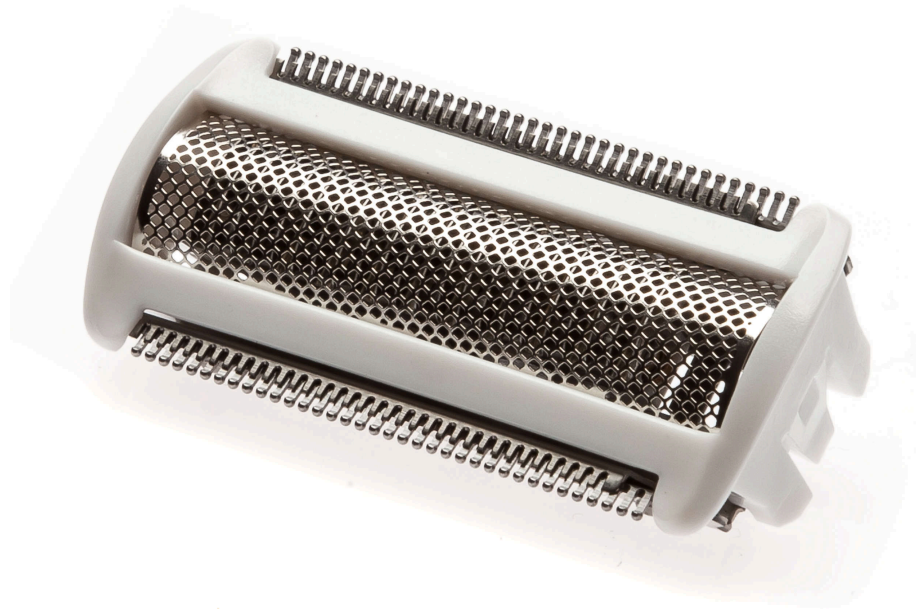

PHILIPS

Scheerblad

Ladyshave

Satinelle

SatinShave

Ladyshave series 6000, 8000

CP0634/01

Vervangend scheerblad

Controleer hieronder op compatibiliteit

This shaving foil is the protective barrier between your skin and the shaver's cutting elements. For close, safe shaving and soft, smooth skin.

Het gemak van Philips-reserveonderdelen

- Vernieuw uw product eenvoudig met originele Philips-onderdelen

Kenmerken

Eenvoudig vervangen van onderdelen

Zo nu en dan heeft uw product een servicebeurt nodig en met de vervangingsonderdelen van Philips is het nog nooit zo gemakkelijk geweest om uw product te onderhouden. De Philips-kwaliteit is gegarandeerd.

Specificaties

Vervangbare onderdelen

Geschikt voor producttypen: BRL126, BRL130, BRL131, BRL140, BRE620, BRE630, BRE631, BRE634, BRE640, BRE650, BRE651