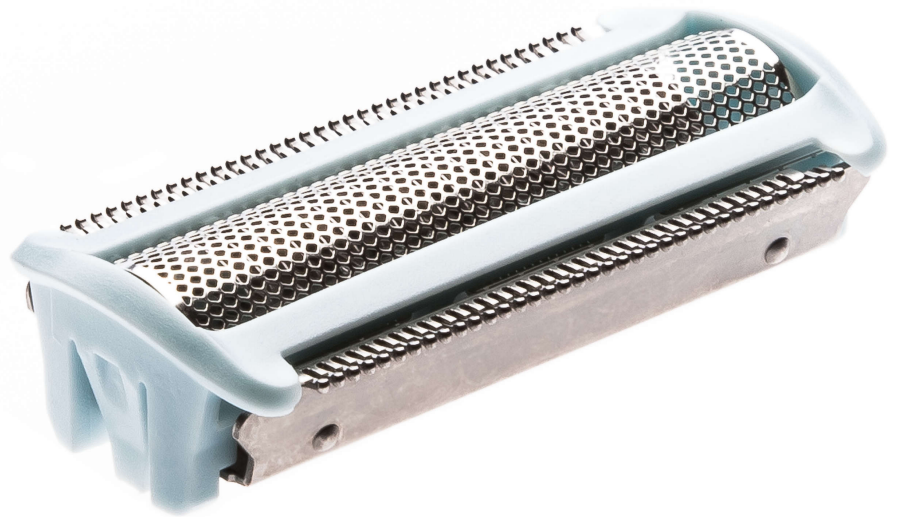

PHILIPS

Scheerblad

SatinShave
Advanced

CP1504

Het huidige scheerblad vervangen

Bijpassende producten vind je op het specificatietabblad

Voor voortdurend ultraglad scheren

Het gemak van Philips-reserveonderdelen

- Vernieuw uw product eenvoudig met originele Philips-onderdelen

Kenmerken

Eenvoudig vervangen van onderdelen

Zo nu en dan heeft uw product een servicebeurt nodig en met de vervangingsonderdelen van Philips is het nog

nooit zo gemakkelijk geweest om uw product te onderhouden. De Philips-kwaliteit is gegarandeerd.

Specificaties

Vervangbaar onderdeel

voor ontharingsproducten: BRL130