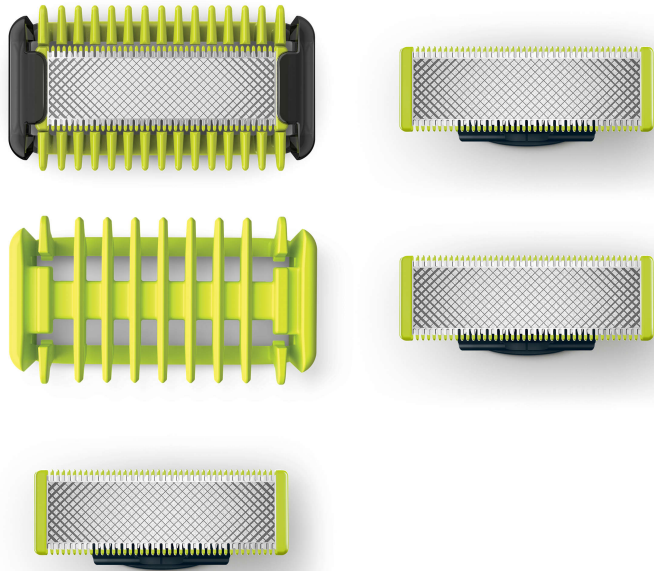

PHILIPS

Face + Body Set

OneBlade

3 x Klingen für das Gesicht

1 x Klinge für den Körper

Passt auf alle OneBlade
Handstücke

Klinge hält bis zu 4 Monate*

QP310/50

Trimmen, stylen und rasieren jeder Haarlänge

Schneidet Haare, nicht die Haut

Der Philips OneBlade Face + Body trimmt, rasiert und formt saubere Kanten bei jeder Haarlänge. Sie erhalten drei Klingen für das Gesicht, eine für den Körper mit Hautschutzaufsatz sowie einen Kammaufsatz für den Körper. Nie wieder mehrere Geräte – mit OneBlade ist alles möglich.

Besonderheiten

Einzigartige OneBlade-Technologie

Der Philips OneBlade wurde für das Styling im Gesicht und am Körper entwickelt und trimmt, konturiert und rasiert Haare jeder Länge. Dank der Gleitbeschichtung und der abgerundeten Spitzen sorgt er für eine einfache und angenehme Rasur. Und mit einer Schneideeinheit, die sich mit 200-Mal pro Sekunde bewegt, ist sie selbst bei längeren Haaren effizient.

Aufsteckbarer Trimmeraufsatz für den Körper

Befestigen Sie einfach den 3-mm-Kammaufsatz, um Haare in jede beliebige Richtung zu trimmen.

Daten

Leistungsstarkes Trimmen und Rasieren

Schersystem: Technologie zur Konturenanpassung, Zweifach-Schutzsystem
Bartschneidesystem: Technologie zur Konturenanpassung