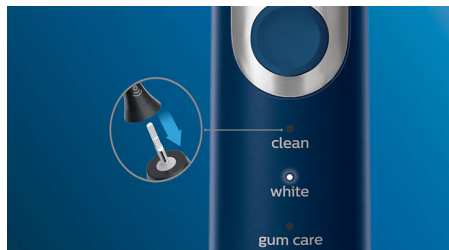

Un brossage personnalisé

Cette brosse à dents vous permet de personnaliser votre brossage grâce à un choix entre trois modes et trois intensités. Le mode Clean est le mode standard pour un nettoyage impeccable. Le mode White est idéal pour éliminer les taches en surface. Le mode Gum Care ajoute une minute à puissance réduite au brossage, pour un massage en douceur des gencives. L'ordre des trois intensités, de maximum à minimum, peut être modifié de gauche à droite.

Surveillez votre pression de brossage

Un brossage trop énergique peut endommager vos dents et vos gencives. Pour éviter cela, votre brosse à dents Philips Sonicare ProtectiveClean produit de légères impulsions sonores pour vous rappeler d'appuyer moins fort.

Technologie BrushSync™

La technologie à puce permet au manche intelligent de détecter la tête de brosse intelligente et de se synchroniser avec elle. Ils fonctionnent ensemble pour permettre une sélection des modes et des rappels de remplacement de tête de brosse intelligents.

Association du mode et de l'intensité

Vous vous posez des questions sur le mode et l'intensité à utiliser ? Ce temps est révolu. La technologie de sélection des modes via BrushSync indique à votre manche intelligent quelle tête de brosse vous utilisez. Par exemple, si vous clipsez une tête de brosse Gum Care, votre brosse à dents sélectionnera le mode et l'intensité les plus adaptés pour vos gencives. Il vous suffit d'appuyer sur le bouton marche/arrêt.