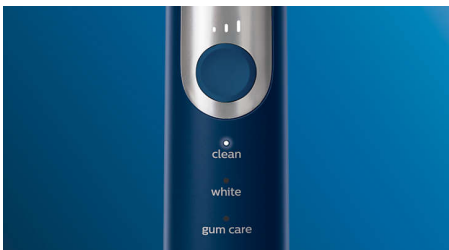

Technologie innovante

- Vous alerte si vous appuyez trop fort
- Pour toujours savoir quand remplacer vos têtes de brosse
- La technologie sonore avancée de Philips Sonicare
- Connexion du manche de brosse intelligent aux têtes de brosse intelligentes

Optimisez votre brossage

- Trois modes, trois niveaux d'intensité
- Les têtes de brosse sélectionnent le mode et l'intensité adéquats

Points forts

Des dents naturellement plus blanches

Clipsez la tête de brosse W2 Optimal White pour éliminer les taches en surface et révéler un sourire plus éclatant. Avec ses brins centraux d'élimination des taches densément implantés, il est cliniquement prouvé qu'elle éclaircit les dents en seulement une semaine.

Un brossage personnalisé

Cette brosse à dents vous permet de personnaliser votre brossage grâce à un choix entre trois modes et trois intensités. Le mode Clean est le mode standard pour un nettoyage impeccable. Le mode White est idéal pour éliminer les taches en surface. Le mode Gum Care ajoute une minute à puissance réduite au brossage, pour un massage en douceur des gencives. L'ordre des trois intensités, de maximum à minimum, peut être modifié de gauche à droite.