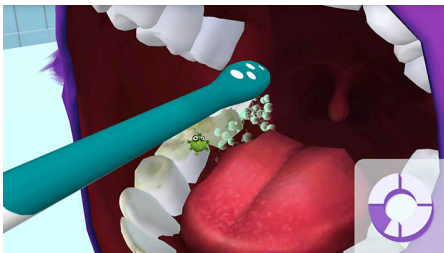

Conçu pour s'adapter à vos besoins

- Huit autocollants
- Ergonomique, manche Easy Grip
- Fonction KidPacer
- Fonction KidTimer
- Coach personnel de brossage
- Revêtement caoutchouc
- Technologie brevetée Philips Sonicare
- Deux tailles de tête de brosse
- 2 modes de puissance adaptés aux enfants

Assure un nettoyage optimal

- Connectivité Bluetooth®
- Apprentissage et suivi

Points forts

Apprentissage et suivi

Pour les encourager, les enfants reçoivent des récompenses et des médailles, et notamment des cadeaux qui leur permettent de garder Sparkly, leur compagnon d'apprentissage, heureux et en bonne santé. Grâce à un tableau de bord distinct dans l'application, les parents peuvent suivre les performances et les progrès de leur enfant, ainsi que définir des jalons et des mesures d'encouragement personnalisés. 98 % des parents interrogés dans le cadre d'une enquête ont déclaré que cela facilitait la réalisation d'un brossage plus long et efficace par les enfants.*

Coach personnel de brossage

Les enfants naviguent dans l'application avec l'aide de Sparkly, leur compagnon d'apprentissage, dont la bouche sert de guide visuel de brossage, afin d'apprendre à se brosser soigneusement chaque partie de la bouche.

Connectivité Bluetooth®

Se connecte grâce à la technologie sans fil Bluetooth® à un appareil portable pour que les enfants puissent interagir avec l'application

d'apprentissage lorsqu'ils se brossent les dents. Le manche transmet à l'application le temps de brossage par l'enfant.