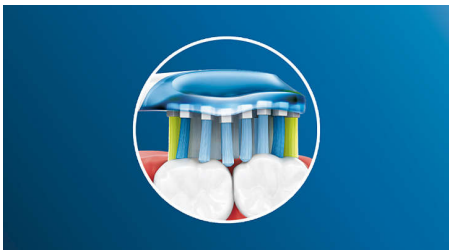

Philips Sonicares dybdegående rensning

- Op til 4 gange større overfladekontakt* sikrer en effektiv dybderens

Giver fremragende fjernelse af plak

- Fjerner op til 10 gange mere plak end en almindelig tandbørste

Vigtigste nyheder

Sig farvel til plak

Takket være det fleksible design fjerner den op til 10 gange mere plak fra områder, der er svære at nå* ved at sikre en virkelig dyb rensning langs tandkøds-kanten og mellem tænderne.

Adaptiv rensningsteknologi

Du får en tilpasset rensning, hver gang du børster med vores adaptive rensningsteknologi. Bløde gummisider på C3 Premium Plaque Control følger fleksibelt alle tændernes og tandkødets konturer og absorberer et eventuelt for hårdt tryk og øger den soniske rensning. Børstehårene kan derefter tilpasses dine former på dine tænder og tandkød, så du får op til 4 gange mere overfladekontakt end ved et almindeligt børstehoved** for en dybere rensning i områder, der er svære at nå.

BrushSync™-indstillingsparring

Du vil altid opnå den bedst mulige rensning med vores BrushSync™-indstillingsparringsfunktion*. Philips Sonicare C3 Premium Plaque Defence-børstehovedet synkroniseres med dit Philips Sonicare-tandbørstehåndtag med BrushSync™****, hvor der vælges den optimale børsteindstilling og det optimale intensitetsniveau for en uovertruffen rensning. Det eneste, du skal gøre, er at påbegynde børstningen.