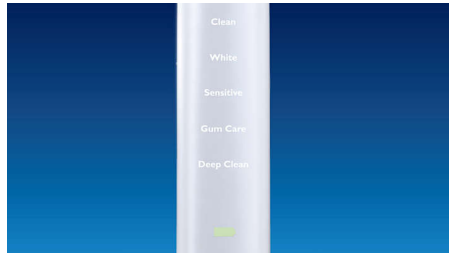

Assure un nettoyage optimal

- Tête de brosse AdaptiveClean
- Tête de brosse DiamondClean pour des dents naturellement plus blanches
- Nouveau mode Deep Clean pour les zones difficiles
- Technologie brevetée Philips Sonicare

Points forts

Tête de brosse DiamondClean

Les têtes de brosse DiamondClean offrent les meilleures performances d'éclaircissement de la gamme Philips Sonicare. Elles sont dotées de brins implantés en forme de losange qui nettoient efficacement et en douceur les taches extrinsèques ainsi que la plaque dentaire. Les taches causées par le café, le thé, le vin rouge, les cigarettes et le tabac sont éliminées en seulement 1 semaine.

Tête de brosse AdaptiveClean

Grâce aux côtés doux et souples en caoutchouc, les brins épousent la forme particulière des dents et des gencives du patient, afin d'obtenir jusqu'à 4 fois plus de surface de contact.* La tête de brosse souple permet aux brins de nettoyer en douceur le sillon gingival en absorbant toute pression excessive. Le mouvement de balayage amélioré apporte une sensation unique en bouche, tout en offrant un nettoyage exceptionnel le long des gencives ainsi que dans les zones difficiles d'accès.* Élimination prouvée de 10 fois plus de plaque dentaire qu'une brosse à dents manuelle dans les zones difficiles d'accès.*

Cinq modes de brossage

Avec mode d'éclaircissement White, pour des dents plus blanches en une semaine seulement (cliniquement prouvé).

Mode Deep Clean

Notre nouveau mode Deep Clean offre un brossage exceptionnel dans les zones difficiles d'accès. Le mouvement unique de la tête de brosse dans ce mode associé à une longue durée de brossage de 3 minutes font de ce mode le choix idéal si vous souhaitez porter une attention particulière aux zones difficiles.