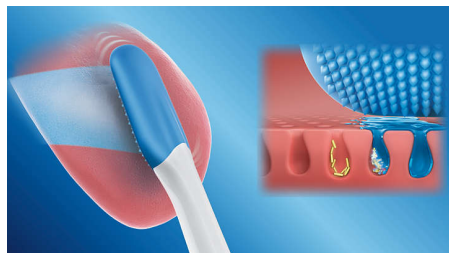

Technologie sonore

TongueCare+ est le seul spray pour la langue bénéficiant de la puissance Philips Sonicare pour éliminer les bactéries responsables de la mauvaise haleine à chaque passage. Ses 31 000 vibrations par minute fragmentent les résidus, nettoient les bactéries indésirables, et appliquent les ingrédients antibactériens du liquide BreathRx plus profondément. Grâce à notre technologie Philips Sonicare, vous profitez d'une plus grande sensation de propreté, et votre haleine reste fraîche plus longtemps.

Caractéristiques

Matériau

Élastomère: Sans latex

Accessoires inclus

Brosse-langue: 2