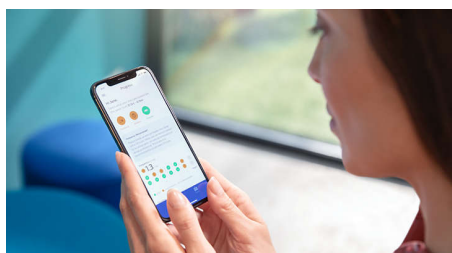

Gardez le cap : rapport de progression personnalisé

- Pour acquérir et conserver de bonnes habitudes

Points forts

4 modes, 3 réglages d'intensité

La DiamondClean 9000 propose les modes Clean, White+, Gum Health et Deep Clean+ afin de répondre à vos besoins en matière de brossage. Le mode Clean est conçu pour un brossage quotidien optimal, White+ élimine les taches, Gum Health permet un brossage doux et efficace des gencives, et Deep Clean+ un brossage en profondeur vivifiant. Vous avez le choix entre trois intensités. Optez pour la plus élevée si vous souhaitez intensifier votre brossage ou pour la plus basse si vous souffrez de sensibilité dentaire.

Rapport de progression

La DiamondClean 9000 vous aide à améliorer vos habitudes de brossage et à les conserver entre deux visites chez le dentiste. Les capteurs intelligents intégrés vous alertent lorsque vous appuyez trop fort. Votre expérience de brossage est communiquée à l'application Philips Sonicare, ce qui permet de créer un rapport de progression personnalisé qui vous aide à garder le cap et à visualiser vos progrès au fil du temps.