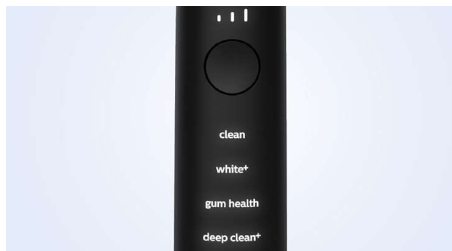

HX9914/63

Des dents plus saines et plus blanches pour la vie Éclaircit les dents en 1 jour seulement*

Le meilleur éclaircissement dentaire de Philips Sonicare avec une brosse à dents électrique ultra-élégante. Passez à Philips Sonicare.

DiamondClean 9000 s'adapte à vos besoins

- Expérience de brossage personnalisée
- Vous alerte si vous appuyez trop fort
- BrushSync sélectionne automatiquement le mode qui vous convient
- Pour toujours savoir quand remplacer vos têtes de brosse

Gardez le cap : rapport de progression personnalisé

- Pour acquérir et conserver de bonnes habitudes

Points forts

4 modes, 3 réglages d'intensité

La DiamondClean 9000 propose les modes Clean, White+, Gum Health et Deep Clean+ afin de répondre à vos besoins en matière de brossage. Le mode Clean est conçu pour un brossage quotidien optimal, White+ élimine les taches, Gum Health permet un brossage doux et efficace des gencives, et Deep Clean+ un brossage en profondeur vivifiant. Vous avez le choix entre trois intensités. Optez pour la plus élevée si vous souhaitez intensifier votre brossage ou pour la plus basse si vous souffrez de sensibilité dentaire.

Sélection des modes via BrushSync™

Grâce aux têtes de brosse intelligentes, le mode et l'intensité permettant un brossage optimal sont sélectionnés. Par exemple, si vous utilisez la tête de brosse W3 Premium White, la technologie BrushSync de votre DiamondClean 9000 synchronise automatiquement votre tête de brosse avec le mode White+, afin de favoriser l'éclaircissement de vos dents.