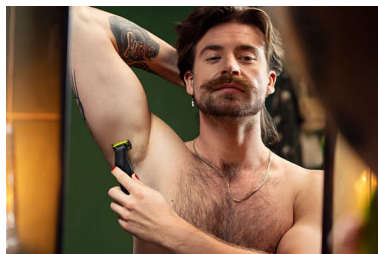

Nasúvateľná ochrana pokožky

Pripojením ochrany pokožky získate dodatočnú vrstvu poskytujúcu ochranu citlivých oblastí.