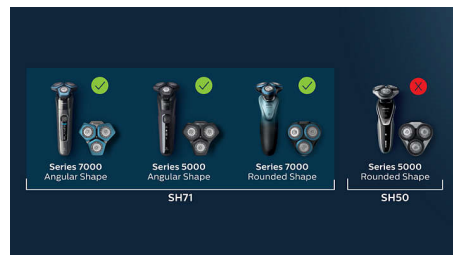

Náhradní holicí hlavy

Břity SteelPrecision Hodí se ke všem modelům S7000, Hodí se pro hranatý model S5000, Nekompatibilní se staršími modely S5000

Specifikace

Holicí hlavy

• Vhodné pro následující výrobky: Všechny holicí

strojky řady 7000, Hranaté modely řady 5000
• Počet holicích hlav v balení: 3

SH71/50

Přednosti

Kompatibilní s modely S7000 a S5000

Náhradní hlavy SH71 jsou kompatibilní se všemi holicími strojky řady 7000 (S7xxx) a s hranatými modely řady 5000 (S5xxx). Nejsou kompatibilní se zaoblenými modely řady 5000, do kterých se místo nich používají náhradní hlavy SH50.