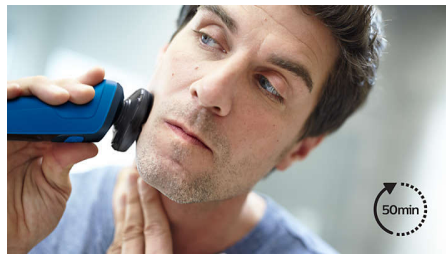

50 минут автономной работы

До 50 минут автономной работы за 1 полную зарядку устройства.