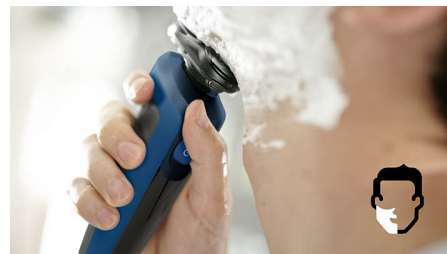

Сухое и влажное бритье

Эта бритва для сухого и влажного бритья адаптируется под ваши потребности. Брейтесь так как нужно именно вам: в душе, в дороге, с водой и пеной или на сухую.

Улучшенный дисплей

На интуитивном дисплее отображается вся необходимая информация для полноценного использования всех возможностей вашей бритвы: одноуровневый индикатор аккумулятора, индикатор очистки, индикатор низкого заряда аккумулятора, индикатор замены бритвенных головок, индикатор дорожной блокировки.