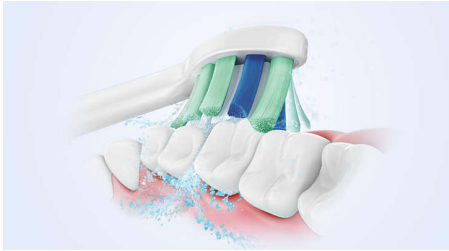

Easy transition to Sonicare

- Easy-Start for at lette overgangen

Protects your gums

- Sikker og skånsom at bruge

Provides superior clean

- Fjerner op til 3x mere plak vs en manuel tandbørste*
- Vores unikke teknologi giver dig en effektiv, men nænsom rensning

Vigtigste nyheder

Avanceret Sonicare-teknologi

Kraftige vibrationer i børstehårene driver mikrobobler dybt ind mellem tænderne og langs tandkødsranden for en forfriskende oplevelse. Du får to måneders manuel børstning på kun to minutter.** 31000 børstebevægelser pr. minut rengør skånsomt tænderne, opbryder plak, og stryger væk for en enestående daglig rengøring.

Fjerner plak tre gange bedre*

Det er klinisk dokumenteret, at en elektrisk Sonicare-tandbørste med avanceret sonisk teknologi fjerner plak op til tre gange bedre* end en manuel tandbørste. Den fjerner plak fra dine tænder og langs tandkødsranden, samtidig med at tandkødet beskyttes.