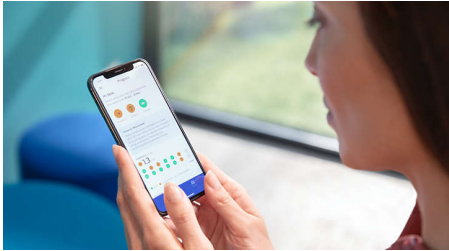

Passen Sie die DiamondClean 9000 an Ihre Bedürfnisse an

- Personalisiertes Zahnputzerlebnis
- Macht dich darauf aufmerksam, wenn du zu fest drückst
- Die BrushSync Technologie wählt automatisch das beste Putzprogramm für Sie aus
- So wissen Sie immer, wann Sie die Bürstenköpfe austauschen sollten

Dank persönlichem Fortschrittsbericht auf dem Laufenden bleiben

- Lege dir dauerhaft gesunde Gewohnheiten zu

Besonderheiten

Fortschrittsbericht

Die DiamondClean 9000 gibt dir die Anleitung, die du benötigst, um zwischen den Zahnarztuntersuchungen eine gesunde Putzgewohnheit zu entwickeln und aufrechtzuerhalten. Integrierte intelligente Sensoren informieren dich, wenn du zu viel Druck ausübst.