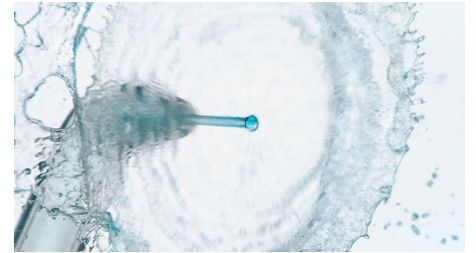

F1 Standard otsak

Standard otsak hambavahede puhastamiseks, et eemaldada katt ja toidujäägid