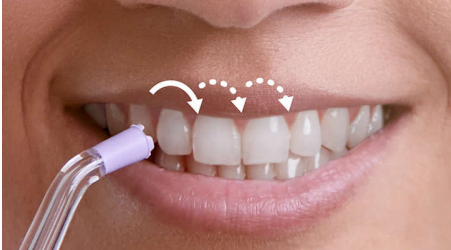

Esiletõstetud tooted

Põhjalikuks puhastuseks

Ainulaadne X-kujuline otsak loob neli laia juga hambavahede ja igemeservade põhjalikuks puhastamiseks.

Juhib hambalt hambale

Lühikesed pausid puhastuspulsatsioonides võimaldavad juhtida otsaku järgmise hambavahe juurde, et tagada suuõõne põhjalik puhastamine.