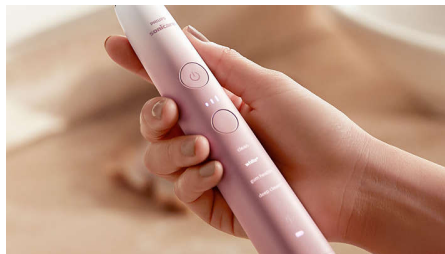

4 režimy / 3 intenzity

Vyberte si ze 4 režimů čištění: Clean pro výjimečné každodenní čištění, White+ pro rozjasnění úsměvu, Gum Health pro jemné, ale účinné čištění a Deep Clean+ pro osvěžující hloubkové čištění. Tři nastavení intenzity od nízké po vysokou vám umožní zlepšit výkon nebo péči o citlivé dásně.