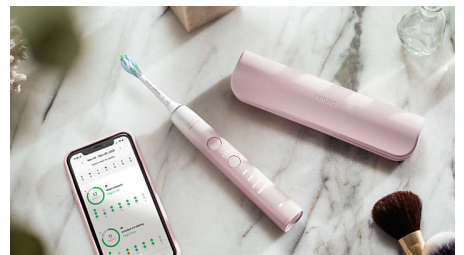

Aplikace Sonicare

Kartáček DiamondClean 9000 vám poskytne pokyny, které potřebujete ke zlepšení a udržení zdravých návyků při čištění zubů mezi pravidelnými kontrolami u zubaře. Integrované inteligentní snímače vám umožní zjistit, kdy používáte příliš velký tlak, a díky tomu, že při čištění máte připojení k aplikaci Sonicare, vám osobní zpráva o průběhu pomůže udržet si přehled a zjistit, nakolik jste se v průběhu času zlepšili.