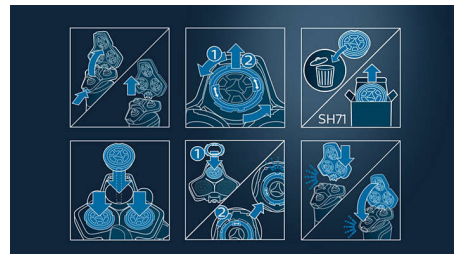

Enkel udskiftning

1. Tryk på udløserknapperne, og tag skærhovedet af.
2. Drej holderingene mod uret, og fjern dem.
3. Fjern gamle skærhoveder, og isæt nye (hakkene skal passe nøjagtigt til tapperne).
4. Sæt holderingene tilbage, og drej dem med uret, indtil du hører et klik.
5. Isæt skærhovedet, og luk.