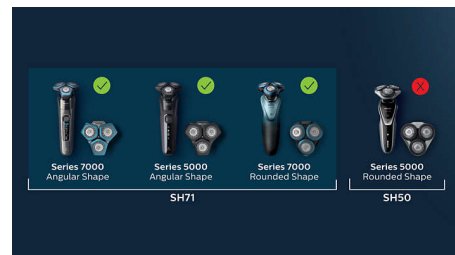

Specifikationer

Skær

• Passer til produkttypen: Alle Shaver Series 7000,

Vinklet Series 5000

• Skær pr. pakke: 3

SH71/50

Vigtigste nyheder

Kompatible med S7000, S5000

SH71-udskiftningskær er kompatible med alle Shaver Series 7000 (S7xxx) og vinklet Series 5000 (S5xxx). De er ikke kompatible med den afrundede Series 5000, som bruger SH50-udskiftningskær i stedet.

SteelPrecision-skær