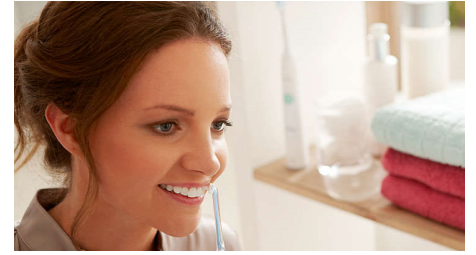

Tekniset tiedot

Helppokäyttöinen

- Suutinlisäosa: Helppo napsauttaa kiinni ja irti

Pakkauksen sisältö

- AirFloss-suutin: 2

Puhdistusteho

- Suuttimet: Optimaalinen vaihtoväli 6 kk

HX8012/07

Kohokohdat

Helpompi tapa aloittaa

Hammasvälien puhdistaminen on hyvin tärkeää koko suun hyvinvoinnin kannalta. AirFlossilla on helppo aloittaa terveellinen tapa puhdistaa hammasvälit kokonaisvaltaisesti. Kolmen kuukauden AirFloss-käytön jälkeen 96 % hammaslankaa satunnaisesti käyttäneistä henkilöistä jatkoi AirFlossin käyttämistä vähintään neljä kertaa viikossa.