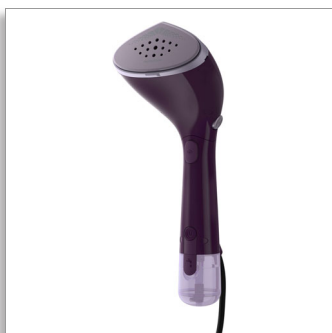

Philips 7000 Series
Ruční napařovač

Jedinečná nastavitelná hlava

Vodorovné a svislé napařování
Špičatý hrot napařovací destičky
Příkon 1 500W

STH7050/30

Využijte svůj šatník na maximum

Pohodlné, rychlé a efektivní napařování

Vše, co vlastníte, můžete nyní s řadou Philips Handheld Steamer 7000 bleskově připravit k nošení. Jedinečná nastavitelná hlava a špičatý hrot napařovací desky rychle a pohodlně odstraní záhyby v libovolném úhlu díky systému OptimalTemp, který zaručuje, že nedojde k popálení.

Pohodlné a efektivní

- Trvalý výstup páry účinně vyhlazuje záhyby

Pohodlné a efektivní

- Špičatý hrot pro efektivní přístup do jakékoli oblasti oblečení

Pohodlné a efektivní

- 100ml/200ml vyměnitelné nádrže pro více páry během jedné relace

Jedinečná nastavitelná hlava

Inovativní nastavitelná hlava umožňuje vyhladit záhyby v libovolném úhlu, takže můžete napařovat svisle nebo vodorovně – podle toho, co si vyberete!

Špičatý hrot napařovací destičky