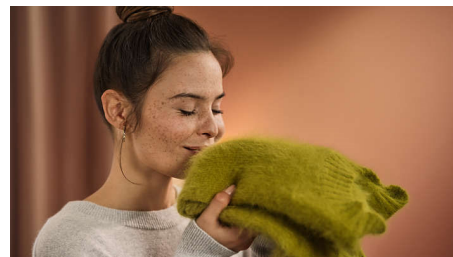

Zničí 99,9 % bakterií*

Kromě odstranění záhybů Series 7000 také osvěžuje oblečení a měkké vybavení (záclony, hračky) a odstraňuje pachy zničením až 99,9 % bakterií*.