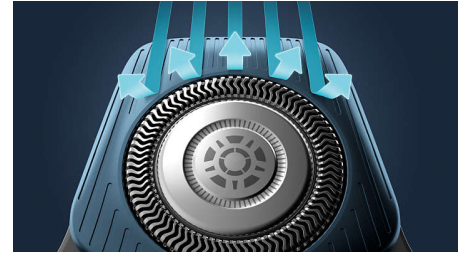

Karvoja ohjaavat tarkkuusterät

Tämän uuden tarkkuusparranajokoneen ohjauskanavat optimoivat leikkuutuloksen ja miellyttävän tunteen.