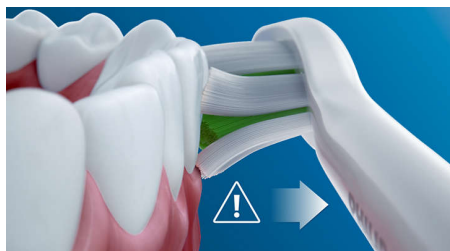

Surveillez votre pression de brossage

Un brossage trop énergique peut endommager vos dents et vos gencives. Pour éviter cela, votre brosse à dents Philips Sonicare ProtectiveClean produit de légères impulsions sonores pour vous rappeler d'appuyer moins fort.