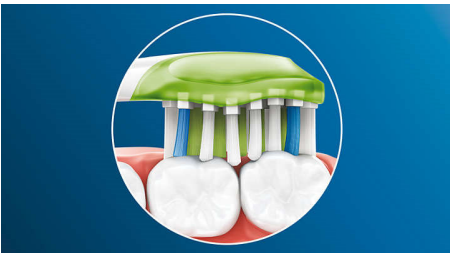

PHILIPS
sonicare

Esiletõstetud tooted

Valgemad hambad, kiiresti

Philips Sonicare Premium White harjapea keskossa koondatud tihedalt paiknevad harjased näevad vaeva selle nimel, et eemaldada tõhusalt kattu ning hammaste pinnale iga päev toidu ja joogi kasutamise järel tekkivaid plekke. Painduvad küljed lasevad harjastel sügavpuhastamiseks teie hammaste ja igemete ainulaadset kuju jälgida, tagades teile säravama naeratuse kõigest kolme päevaga.

Kohandatav puhastustehnoloogia

Meie kohanev puhastustehnoloogia tagab hambaid pestes alati soovitud puhtuse. Pehmed painduvast kummist küljed võimaldavad Premium White'il teie suu ainulaadset kontuuri jälgida. Meie harjased kohanevad teie igemete ja hammastega, tagades sügavpuhastamiseks tavalise harjapeaga võrreldes kuni 4x suurema pinnakontakti** – isegi raskesti ligipääsetavates kohtades. Kohanev puhastustehnoloogia võimaldab igemepiiri õrnalt jälgida ega lase liigse jõuga harjata, muutes seeläbi harjamise meeldivaks ja tagades suurepärase puhtuse.

Jätke hambakatuga hüvasti

Premium White'i kasutamine tagab suurepärase puhtuse ja ka igapäevase valgendamise. Selle painduv kuju aitab eemaldada hammastelt ja igemepiirilt kuni 10x rohkem kattu, tagades põhjaliku puhtuse, mida on näha ja tunda.

Philips Sonicare'i tehnoloogia

Philips Sonicare'i täiustatud Sonic tehnoloogia suunab vett hammaste vahele, harjased aitavad lõhustada ja eemaldada hambakattu, tagades silmapaistva igapäevase puhtuse.

Nutikas harjapea vahetamine