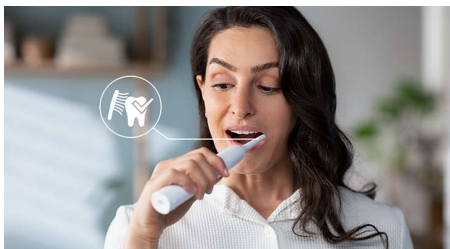

Optimisez votre brossage

- Optimisez votre brossage avec le SmarTimer et QuadPacer

Protège vos gencives

- Le capteur de pression protège vos dents et gencives

Assure un nettoyage optimal

- Notre technologie unique vous offre un nettoyage puissant tout en douceur
- Un retrait de la plaque dentaire jusqu'à 7 fois plus efficace par rapport à un brossage manuel*

Caractéristiques

Élimine jusqu'à 7 fois plus de plaque dentaire*

Il est cliniquement prouvé que la brosse à dents électrique Sonicare dotée de la technologie Sonicare avancée élimine jusqu'à 7 fois plus efficacement* la plaque dentaire sur vos dents et le long des gencives, tout en protégeant celles-ci.

Protège vos gencives

Le capteur de pression intégré détecte automatiquement la pression que vous appliquez, vous avertit et réduit automatiquement les vibrations de la brosse à dents pour protéger vos gencives. La brosse à dents émet des impulsions sonores pour vous rappeler de réduire la pression. 7 personnes sur 10 ont trouvé que cette fonction les aidait à mieux se brosser les dents.