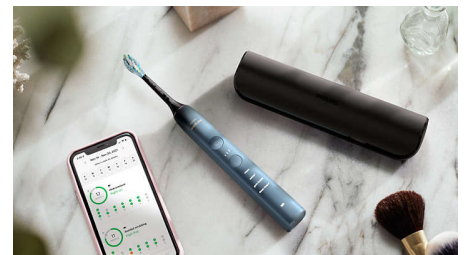

Aplikace Sonicare

Kartáček DiamondClean 9000 vám poskytne pokyny, které potřebujete ke zlepšení a udržení zdravých návyků při čištění zubů mezi pravidelnými kontrolami u zubaře. Integrované inteligentní snímače vám umožní zjistit, kdy používáte příliš velký tlak, a díky tomu, že při čištění máte připojení k aplikaci Sonicare, vám osobní zpráva o průběhu pomůže udržet si přehled a zjistit, nakolik jste se v průběhu času zlepšili.