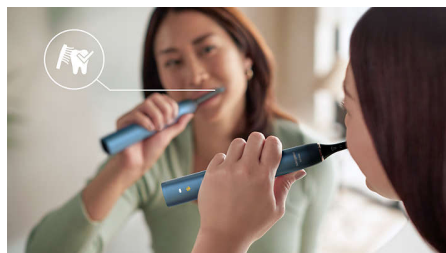

Zabudovaný tlakový senzor

Možná si nevšimnete, že při čištění vyvíjíte příliš velký tlak, ale kartáček DiamondClean 9000 to zaznamená. Pokud je

nutné tlak zmírnit, zubní kartáček vydá pulzující zvuk. Je to upozornění, abyste nechali kartáčkovou hlavici dělat svoji práci.