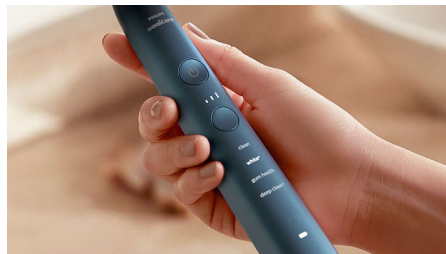

4 režimy / 3 intenzity

Vyberte si ze 4 režimů čištění: Clean pro výjimečné každodenní čištění, White+ pro rozjasnění úsměvu, Gum Health pro jemné, ale účinné čištění a Deep Clean+ pro osvěžující hloubkové čištění. Tři nastavení intenzity od nízké po vysokou vám umožní zlepšit výkon nebo péči o citlivé dásně.