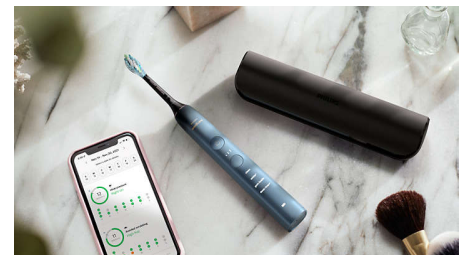

Application Philips Sonicare

La DiamondClean 9000 vous aide à améliorer vos habitudes de brossage et à les conserver entre deux visites chez le dentiste. Les capteurs intelligents intégrés vous alertent lorsque vous appuyez trop fort. Votre expérience de brossage est communiquée à l'application Philips Sonicare, ce qui permet de créer un rapport de progression personnalisé qui vous aide à garder le cap et à visualiser vos progrès au fil du temps.