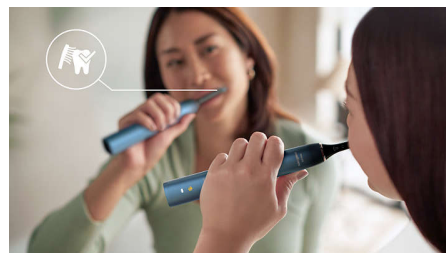

Capteur de pression intégré

Si vous n'avez pas conscience de vous brosser les dents trop fort, votre brosse à dents DiamondClean 9000 vibrera pour vous rappeler de moins appuyer si nécessaire.