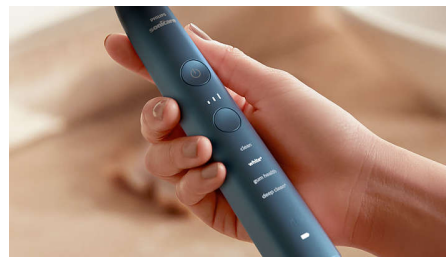

4 modes, 3 intensités

Choisissez parmi 4 modes de brossage : Clean pour un brossage quotidien optimal, White+ pour un sourire plus éclatant, Gum Health pour un brossage doux et efficace et Deep Clean+ pour un nettoyage en profondeur. Trois réglages d'intensité, de faible à fort, vous permettent d'atteindre des performances optimales et de prendre soin de vos gencives sensibles.