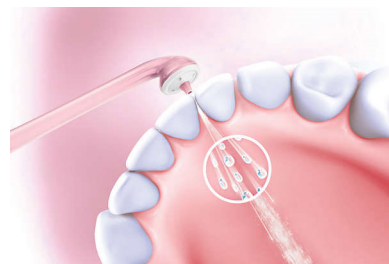

Easy to use

- Накрайник, създаден за лесен достъп до труднодостъпни зони
- Технология, която почиства с едно докосване
- Водещият връх осигурява правилното поставяне

Helps build a healthy habit

- Лесен начин за почистване на пространството между зъбите

PHILIPS
sonicare

Спецификации

Дизайн и покритие

- Цвят на накрайника: Розова с розов връх, Розов с бял край

Лесна употреба

- Накрайник: Лесно поставяне и сваляне

Включени в комплекта

- Накрайник AirFloss: 2

Работни показатели при почистване

- Накрайници: За най-добри резултати сменяйте на всеки 6 месеца

HX8012/33

Акценти

Технология с въздух и микроскопични водни капки

AirFloss използва уникална технология с въздух и микроскопични водни капки, за да изпрати струя въздух и вода или вода за уста под налягане между зъбите ви. Бутонът за активиране с едно докосване се използва лесно като кликуване на мишка.

Водещ връх

Тънкият ъглов накрайник и водещият връх улесняват намирането на правилното поставяне. Просто плъзнете по протежение на зъбната повърхност близо до линията на венците, докато върхът влезе в канала между зъбите.