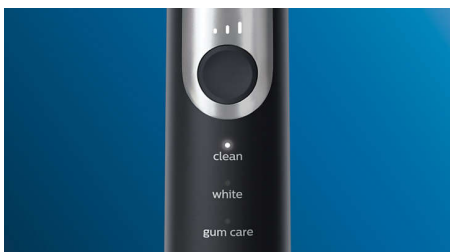

Un brossage personnalisé

Cette brosse à dents vous permet de personnaliser votre brossage grâce à un choix entre trois modes et trois intensités. Le mode Clean est le mode standard pour un nettoyage impeccable. Le mode White est idéal pour éliminer les taches en surface. Le mode Gum Care ajoute une minute à puissance réduite au brossage, pour un massage en douceur des gencives. L'ordre des trois intensités, de maximum à minimum, peut être modifié de gauche à droite.