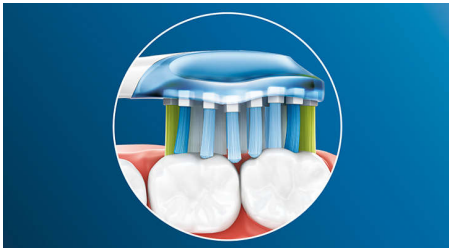

Adaptive Reinigungstechnologie

Mit unserer adaptiven Reinigungstechnologie erhalten Sie bei jeder Reinigung ein individuelles Putzerlebnis. Weiche, flexible Seiten aus Gummi am Premium Plaque Defense-, Premium Gum Care- sowie Premium White-Bürstenkopf passen sich den einzigartigen Konturen Ihres Mundes an. Die Borsten passen sich Zahnfleisch und Zähnen an mit bis zu 4 x mehr Oberflächenkontakt** als bei einem normalen Bürstenkopf und sorgen für eine Tiefenreinigung, sogar in schwer zugänglichen Bereichen. Die adaptive Reinigungstechnologie absorbiert übermäßigen Druck und ermöglicht eine sanfte Führung entlang des Zahnfleischrandes sowie eine verbesserte Schwingbewegung für ein einzigartiges Mundgefühl und hervorragende Reinigung.