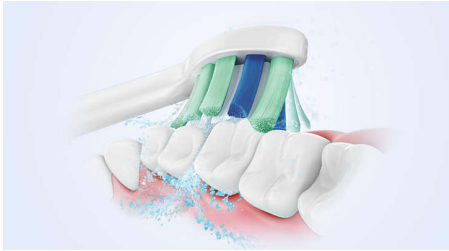

Enkel övergång till Sonicare

- Easy-Start för att underlätta övergången

Skyddar tandköttet

- Säker och skonsam att använda

Ger överlägsen rengöring

- Upp till tre gånger bättre plackborttagning än med en manuell tandborste*
- Vår unika teknik ger dig ordentlig men skonsam rengöring

Funktioner

Avancerad Sonicare-teknik

Kraftiga borstvibrationer pressar in mikrobubblor djupt mellan tänderna och längs tandköttsskanten och ger en uppfriskande upplevelse. Du får två månaders manuell tandborstning på bara två minuter.** 31 000 borsttag per minut rengör försiktigt dina tänder, bryter upp plack och borstar bort det för en exceptionell daglig rengöring.

Tar bort plack 3 gånger bättre*

Den elektriska Sonicare-tandborsten med avancerad sonicare-teknik har kliniskt bevisats ta bort upp till tre gånger mer* plack än en manuell tandborste. Den tar bort plack från tänderna och längs tandköttsskanten samtidigt som den skyddar tandköttet.