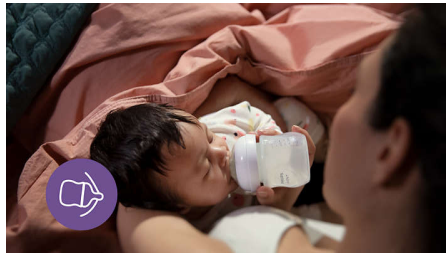

Natural Response flaskesmokk

Natural Response flaskesmokk fungerer med babyens naturlige rytme, noe som gjør det enkelt å kombinere amming og mating med flaske. Flaskesmokken har en unik åpning som bare frigjør melk når babyen drikker aktivt. Når babyen stopper for å svelge og puste, stopper melken også.