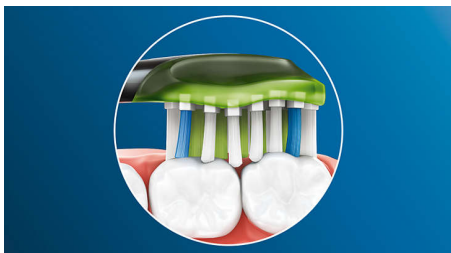

Za neverjetno bele zobe

- Odstrani do 100 % več površinskih madežev v samo 3 dneh*

Philips Sonicare's deep clean

- Odstrani do 10-krat več zobnih oblog kot ročna zobna ščetka
- Do 4-krat boljši stik s površino** za enostavno globoko čiščenje

Značilnosti

Hitreje do bolj belih zob

Goste ščetine, postavljene v središče glave ščetke Philips Sonicare Premium White, skrbijo za odstranjevanje zobnih oblog in površinskih madežev, ki nastajajo vsakodnevno zaradi hrane in pijače. Zahvaljujoč mehkim stranicam se ščetine prilagajajo edinstveni obliki zob in dlesni, kar omogoča globoko čiščenje in bolj bel nasmev v samo 3 dneh.

Tehnologija za prilagodljivo čiščenje

S tehnologijo za prilagodljivo čiščenje boste vedno dosegli vam prilagojeno čiščenje. Mehke in prilagodljive gumijaste stranice glavi ščetke Premium White omogočajo prilagajanje edinstveni obliki vaših ust. Ščetine se prilagodijo dlesni in zobom, kar zagotavlja do 4-krat boljši stik s površino** kot običajna glava ščetke za globoko čiščenje tudi na težko dostopnih mestih. Tehnologija za prilagodljivo čiščenje omogoča tudi nežno prilagajanje dlesni in ublaži prekomerni pritisk pri ščetkanju. Poleg tega napredno gibanje zagotavlja edinstven občutek v ustih in vrhunsko čiščenje.