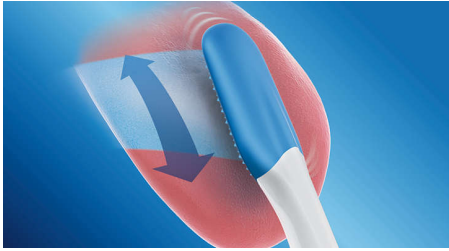

- 高效去除牙菌斑，洁白牙齿

Exceptional cleaning between teeth and braces

- 牙齿和牙齿矫正器之间的卓越清洁效果
- 独一无二的声波技术
- 弯曲式刷头颈，更有效地清洁后牙

Helps you to feel fresh breath confidence

- 去除舌头上的细菌，清新口气

产品亮点

帮助洁白牙齿

比手动牙刷清除多达 7 倍的牙菌斑，每次刷牙都能洁白牙齿，打造自信笑容。

清新口气

飞利浦 Sonicare TongueCare+ 舌刷是唯一带有 Sonicare 声波震动功能的舌刷，每次震动均能扫除细菌，清新口气。每分钟震动 31000 次，分解舌头上的杂质，清除口气细菌。飞利浦 Sonicare 技术，让您舌头更清洁、口气更清新。

提供高效清洁

飞利浦 Sonicare InterCare 齿间呵护牙刷头的超长刷毛，专为清洁牙齿和牙齿矫正器之间的缝隙而设计。

更有效地清洁后牙

这款牙菌斑牙刷具有一个细长的弯曲式刷头颈，可以更有效地清洁后牙和难以触及的区域。

Quadpacer 30 秒时段计时器

30 秒时段计时器指示您何时完成对口腔每一个区域的清洁，并提示您继续下一区域，从而在口腔中实现更加一致的清洁体验

Smartimer 两分钟智能计时器

飞利浦 Sonicare 声波震动牙刷的 2 分钟定时器，有助于保证符合牙科专家建议的刷牙时间

Easystart 刷牙动力增强功能

Easystart 刷牙动力增强功能可在最初 14 次使用时调节牙刷的动力级别，帮助您习惯使用 Sonicare，从手动牙刷轻松过渡至声波震动牙刷

独一无二的声波技术

Sonicare 电动牙刷独特流动活力可轻柔有效地去除牙缝深处和牙龈周围的牙菌斑。

规格

功率

电压: 110-220 伏

技术规格

电池: 充电式设计

操作时间 (电量从满到空): 长达 2 周