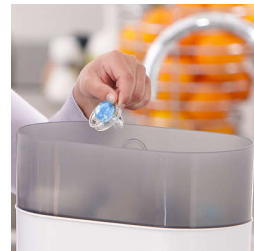

Fácil de esterilizar

É fácil manter as chupetas e as Soothies do seu bebé limpas, basta colocá-las no seu esterilizador ou mergulhá-las em água a ferver.