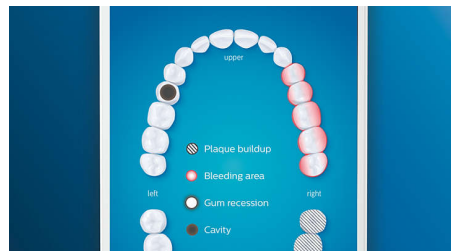

## Турбота про ваші ясна

Встановіть насадку для щітки G3 Premium Gum Care для покращення стану ясен. Її невеликі за розміром щетинки, створені спеціально для лінії ясен, забезпечують ніжне, але ефективне чищення вздовж лінії ясен, де починаються захворювання ясен. Клінічно доведено: до 100% зменшення запалення ясен\* та до 7 разів здоровіші ясна лише за два тижні.\*

## Біліші зуби, швидко

Встановіть насадку для щітки W3 Premium White для видалення поверхневих плям та отримання найбільшої посмішки. Щільні щетинки в центрі для

видалення плям лише за три дні дозволяють видалити до 100% більше плям, що клінічно доведено.\*\*

## Щітка TongueCare+ для чищення язика

Встановіть щітку TongueCare+ для чищення, щоб м'яко видалити запах, який спричиняється бактеріями з пор на вашому язичі. Її 240 спеціально розроблених мікросетинок потрапляють в усі заглибини язика, щоб видалити бактерії та залишки їжі, які спричиняють поганий подих. Використовуйте з нашим антибактеріальним аерозолем BreathRx для чудового очищення та надзвичайно свіжого подиху.

## Зони фокусування та визначення цілей

У вас є проблемні місця, на які вказав стоматолог? Ми відлімо їх у вашій 3D-карті рота в додатку та нагадаємо, що ви повинні приділити додаткову увагу цим ділянкам.