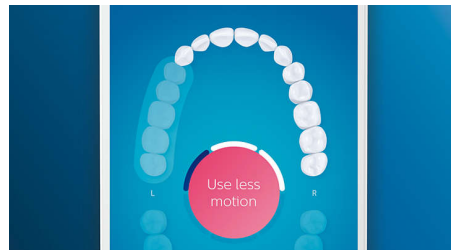

Жодна ділянка не залишиться без уваги

Додаток Philips Sonicare інформує, коли досягнуто ретельної чистоти, та дає поради щодо кращого, ретельнішого чищення.