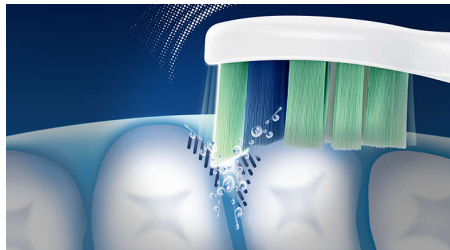

Provides a superior clean you can see and feel

- 比手动牙刷清除多达 7 倍的牙菌斑
- 弯曲式刷头颈，更有效地清洁后牙
- 比手动牙刷更有效地清洁难以触及的区域
- Sonicare 流动活力，强力清洁齿间

Recommended by dental professionals world wide

- 更有效地去除牙菌斑，有助于减少蛀牙
- 安全适用于接受畸齿矫正、口腔治疗和烤瓷牙的患者

产品亮点

有助于减少蛀牙

更有效地去除牙菌斑和清洁后牙；使用这款牙刷每天刷牙两次，有助于减少蛀牙

清除多达 7 倍的牙菌斑

比手动牙刷清除多达 7 倍的牙菌斑，实现高效清洁

声波技术

我们的声波技术可产生出众的流动洁力，驱动水流温和地深入齿间，从而获得彻底但轻柔的清洁效果

安全且柔和

飞利浦 Sonicare 电动牙刷动作轻柔，安全适用于接受口腔治疗的患者，包括接受正畸矫正、植入物和烤瓷牙的患者，因此您可以放心刷牙。

更有效地清洁后牙

这款牙菌斑牙刷具有一个细长的弯曲式刷头颈，可以更有效地清洁后牙和难以触及的区域。

更有效地清洁难以触及的区域

这款牙刷具有纤巧弯曲式刷颈及易于抓握的刷柄，比手动牙刷更有效地清洁难以触及的区域

Easystart 刷牙动力增强功能

Easystart 刷牙动力增强功能可在最初 14 次使用时调节牙刷的动力级别，帮助您习惯使用 Sonicare，从手动牙刷轻松过渡至声波震动牙刷