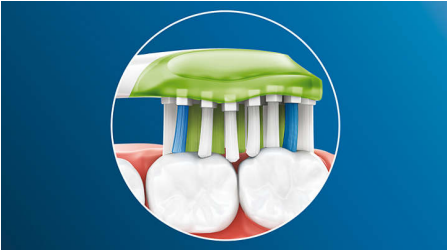

Za neverjetno bele zobe

- Odstrani do 100 % več površinskih madežev v samo 3 dneh*

Philips Sonicare's deep clean

- Odstrani do 10-krat več zobnih oblog kot ročna zobna ščetka
- Do 4-krat boljši stik s površino** za enostavno globoko čiščenje

Značilnosti

Hitreje do bolj belih zob

Goste ščetine, postavljene v središče glave ščetke Philips Sonicare Premium White, skrbijo za odstranjevanje zobnih oblog in površinskih madežev, ki nastajajo vsakodnevno zaradi hrane in pijače. Zahvaljujoč mehkim stranicam se ščetine prilagajajo edinstveni obliki zob in dlesni, kar omogoča globoko čiščenje in bolj bel nasmeh v samo 3 dneh.

Tehnologija za prilagodljivo čiščenje

S tehnologijo za prilagodljivo čiščenje boste vedno dosegli vam prilagojeno čiščenje. Mehke in prilagodljive gumijaste stranice glavi ščetke Premium White omogočajo prilagajanje edinstveni obliki vaših ust. Ščetine se prilagodijo dlesni in zobom, kar zagotavlja do 4-krat boljši stik s površino** kot običajna glava ščetke za globoko čiščenje tudi na težko dostopnih mestih. Tehnologija za prilagodljivo čiščenje omogoča tudi nežno prilagajanje dlesni in ublaži prekomerni pritisk pri ščetkanju. Poleg tega napredno gibanje zagotavlja edinstven občutek v ustih in vrhunsko čiščenje.