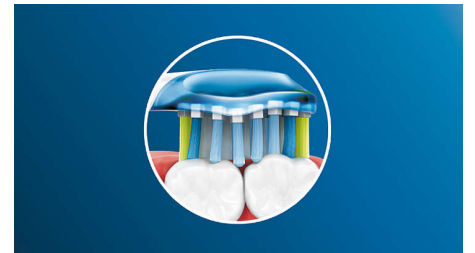

### Trop de pression ?

Vous n'avez peut-être pas conscience de vous brosser les dents trop fort, mais heureusement, votre FlexCare Platinum veille. En cas de pression excessive, le manche vibre doucement pour vous rappeler de moins appuyer et de laisser la tête de brosse faire le travail. 7 personnes sur 10 ont trouvé que cette fonction les avait aidés à mieux se brosser les dents.

### Technologie Philips Sonicare

Les puissantes vibrations soniques transforment votre dentifrice en bulles actives contre la plaque dentaire, puis les dirigent

dans les espaces interdentaires et le long des gencives. Pendant ce temps, 62 000 mouvements de brossage doux mais efficaces nettoient vos dents. L'équivalent d'un mois de brossage manuel en seulement 2 minutes.

### Des dents jusqu'à 2 fois plus saines

Clipsez notre tête de brosse AdaptiveClean pour un nettoyage en profondeur tout en douceur qui laisse les gencives jusqu'à 2 fois plus saines qu'une brosse à dents manuelle. Les côtés en caoutchouc souple s'adaptent à tous les contours de vos dents et de vos gencives en absorbant les éventuels excès de pression. Les brins peuvent alors nettoyer les espaces interdentaires en profondeur de manière agréable et efficace.