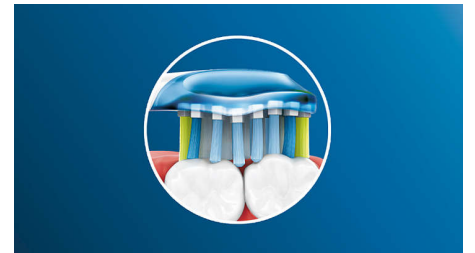

Trop de pression ?

Vous n'avez peut-être pas conscience de vous brosser les dents trop fort, mais heureusement, votre FlexCare Platinum veille. En cas de pression excessive, le manche vibre doucement pour vous rappeler de moins appuyer et de laisser la tête de brosse faire le travail. 7 personnes sur 10 ont trouvé que cette fonction les avait aidés à mieux se brosser les dents.

Technologie Philips Sonicare

Les puissantes vibrations soniques transforment votre dentifrice en bulles actives contre la plaque dentaire, puis les dirigent

dans les espaces interdentaires et le long des gencives. Pendant ce temps, 62 000 mouvements de brossage doux mais efficaces nettoient vos dents. L'équivalent d'un mois de brossage manuel en seulement 2 minutes.

Des dents jusqu'à 2 fois plus saines

Clipsez notre tête de brosse AdaptiveClean pour un nettoyage en profondeur tout en douceur qui laisse les gencives jusqu'à 2 fois plus saines qu'une brosse à dents manuelle. Les côtés en caoutchouc souple s'adaptent à tous les contours de vos dents et de vos gencives en absorbant les éventuels excès de pression. Les brins peuvent alors nettoyer les espaces interdentaires en profondeur de manière agréable et efficace.